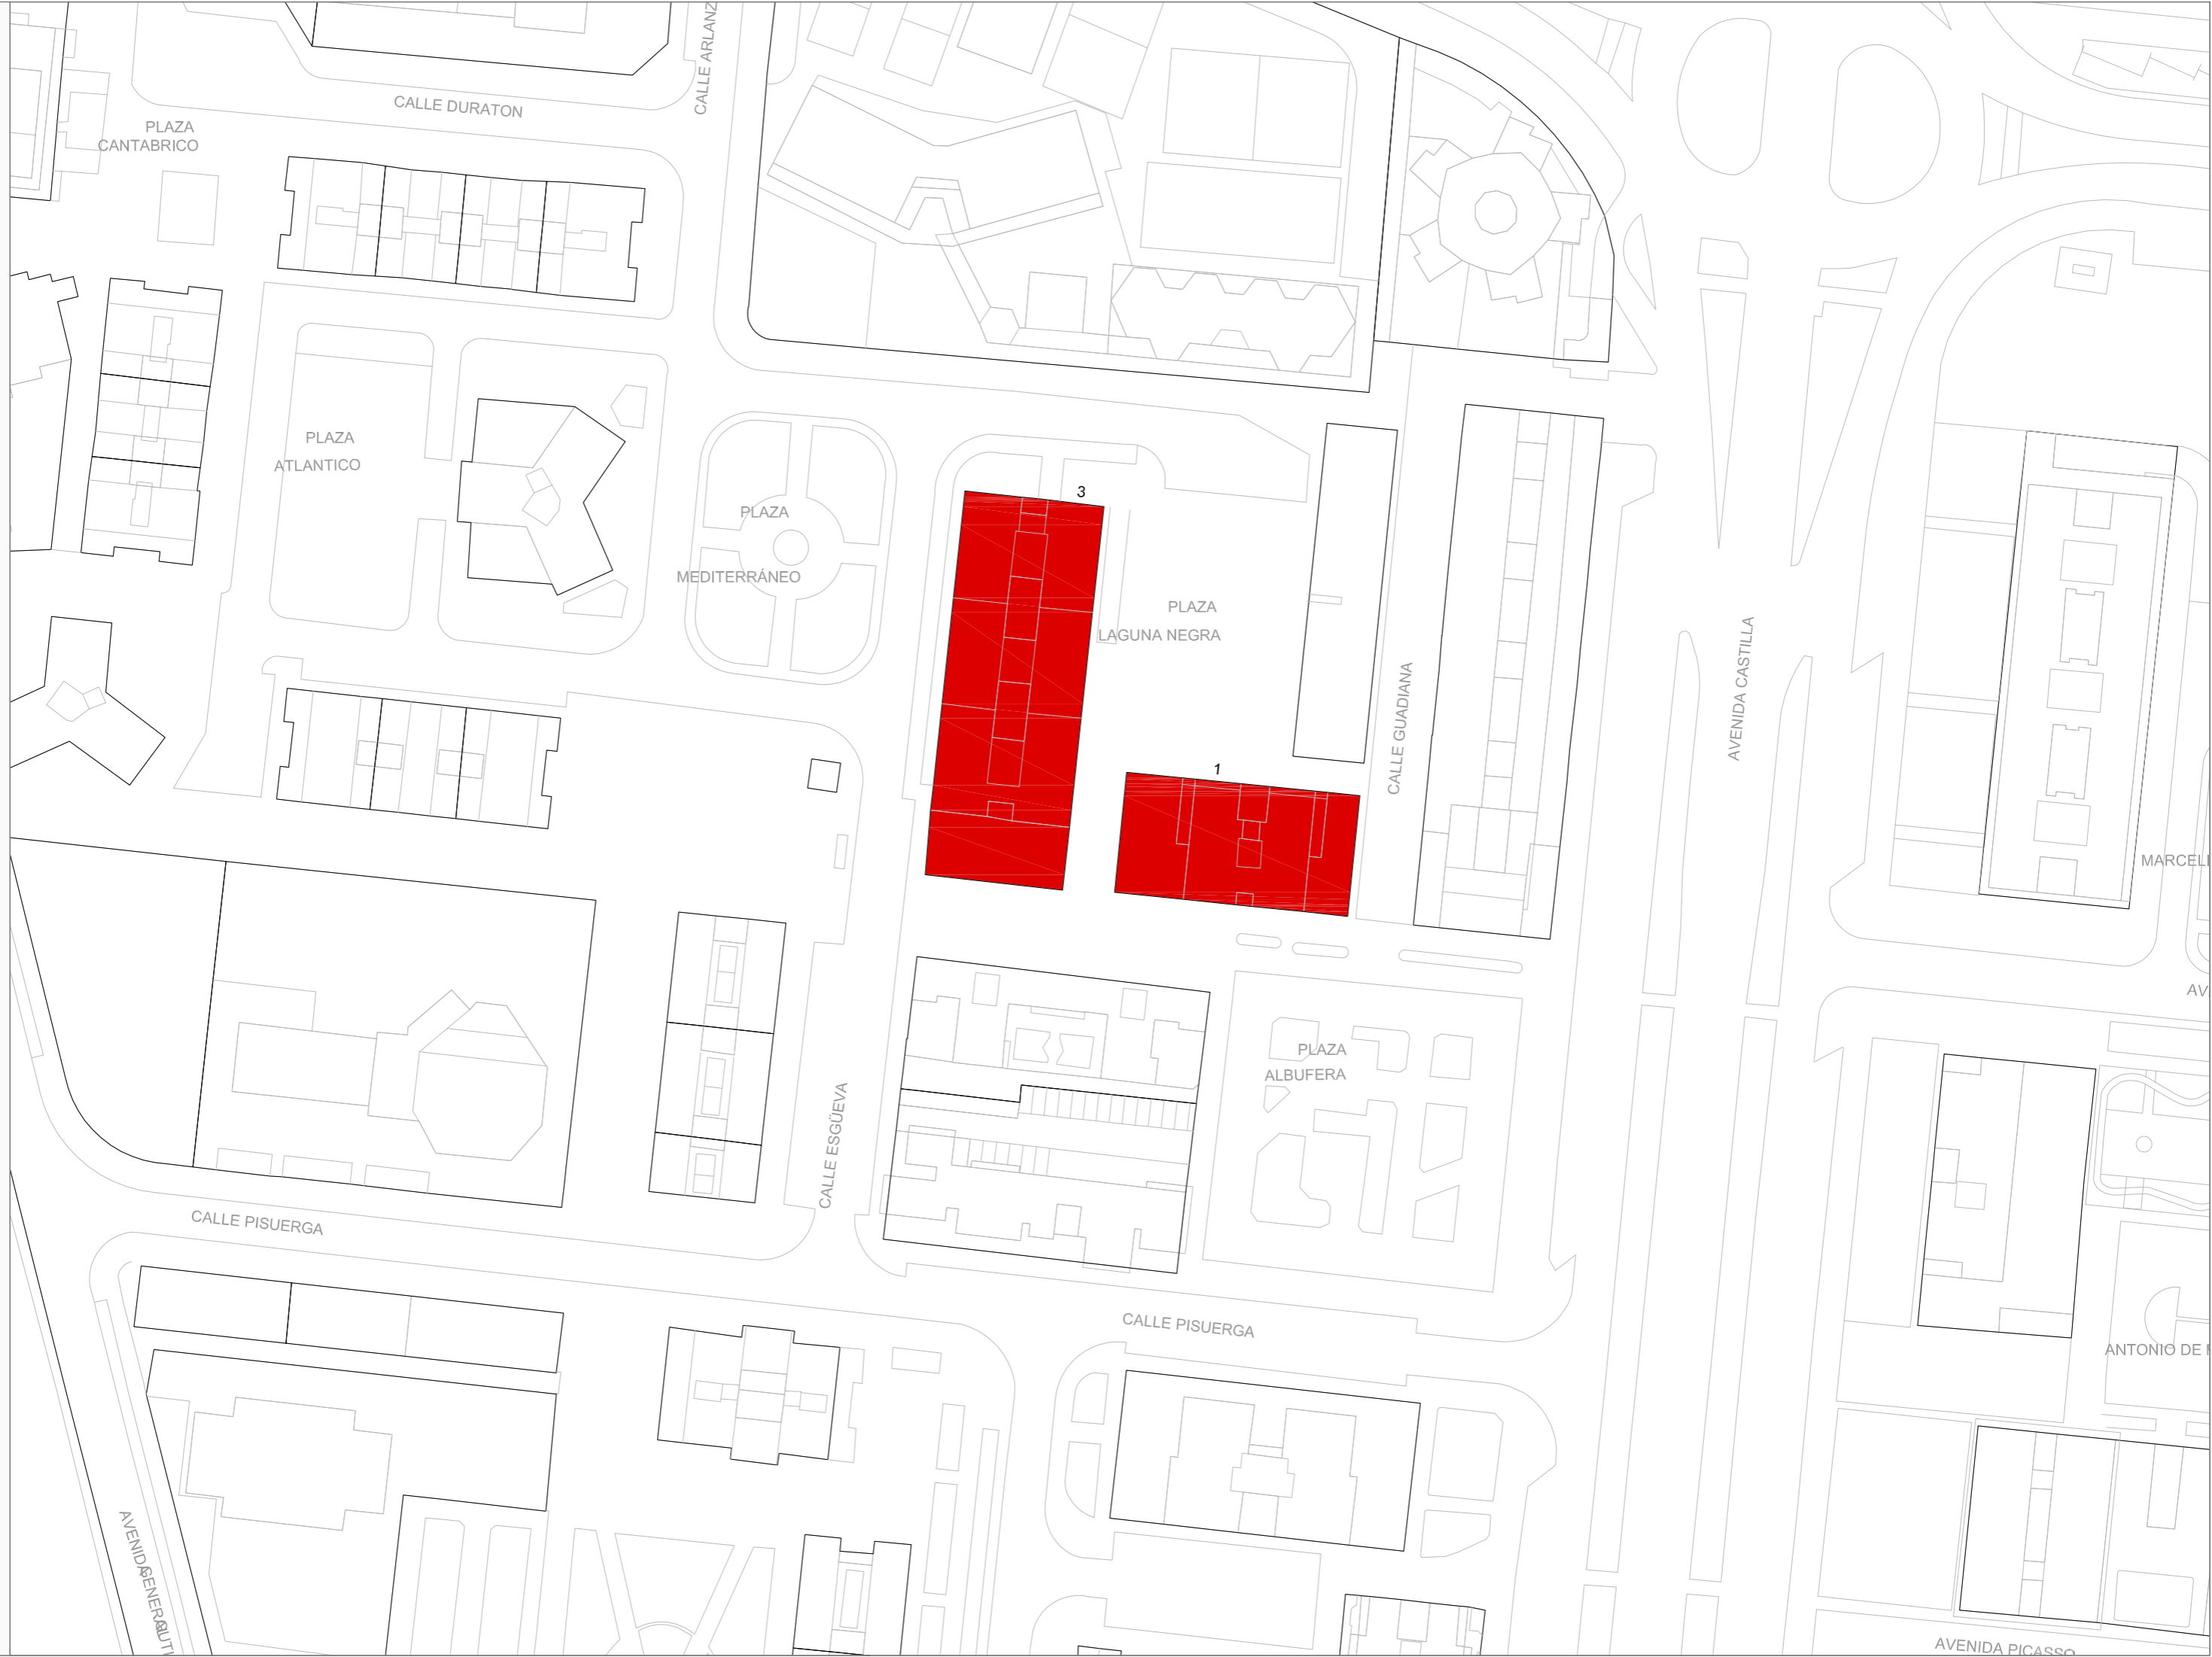

CUADRANTES PLANO ITE AÑO 2020

La Aguilera

162	163	164
	165	166

Sinovas

	148
	149

La Calabaza

154	155
157	
160	

PLAZA CANTABRICO

CALLE DURATON

CALLE ARLANZ

PLAZA ATLANTICO

PLAZA MEDITERRÁNEO

3

PLAZA LAGUNA NEGRA

1

CALLE GUADIANA

AVENIDA CASTILLA

MARCELLINO

AV

PLAZA ALBUFERA

CALLE ESGÜEVA

CALLE PISUERGA

CALLE PISUERGA

ANTONIO DE

AVENIDA GENERIS

AVENIDA PICASSO

CALLE CASTAÑO

111