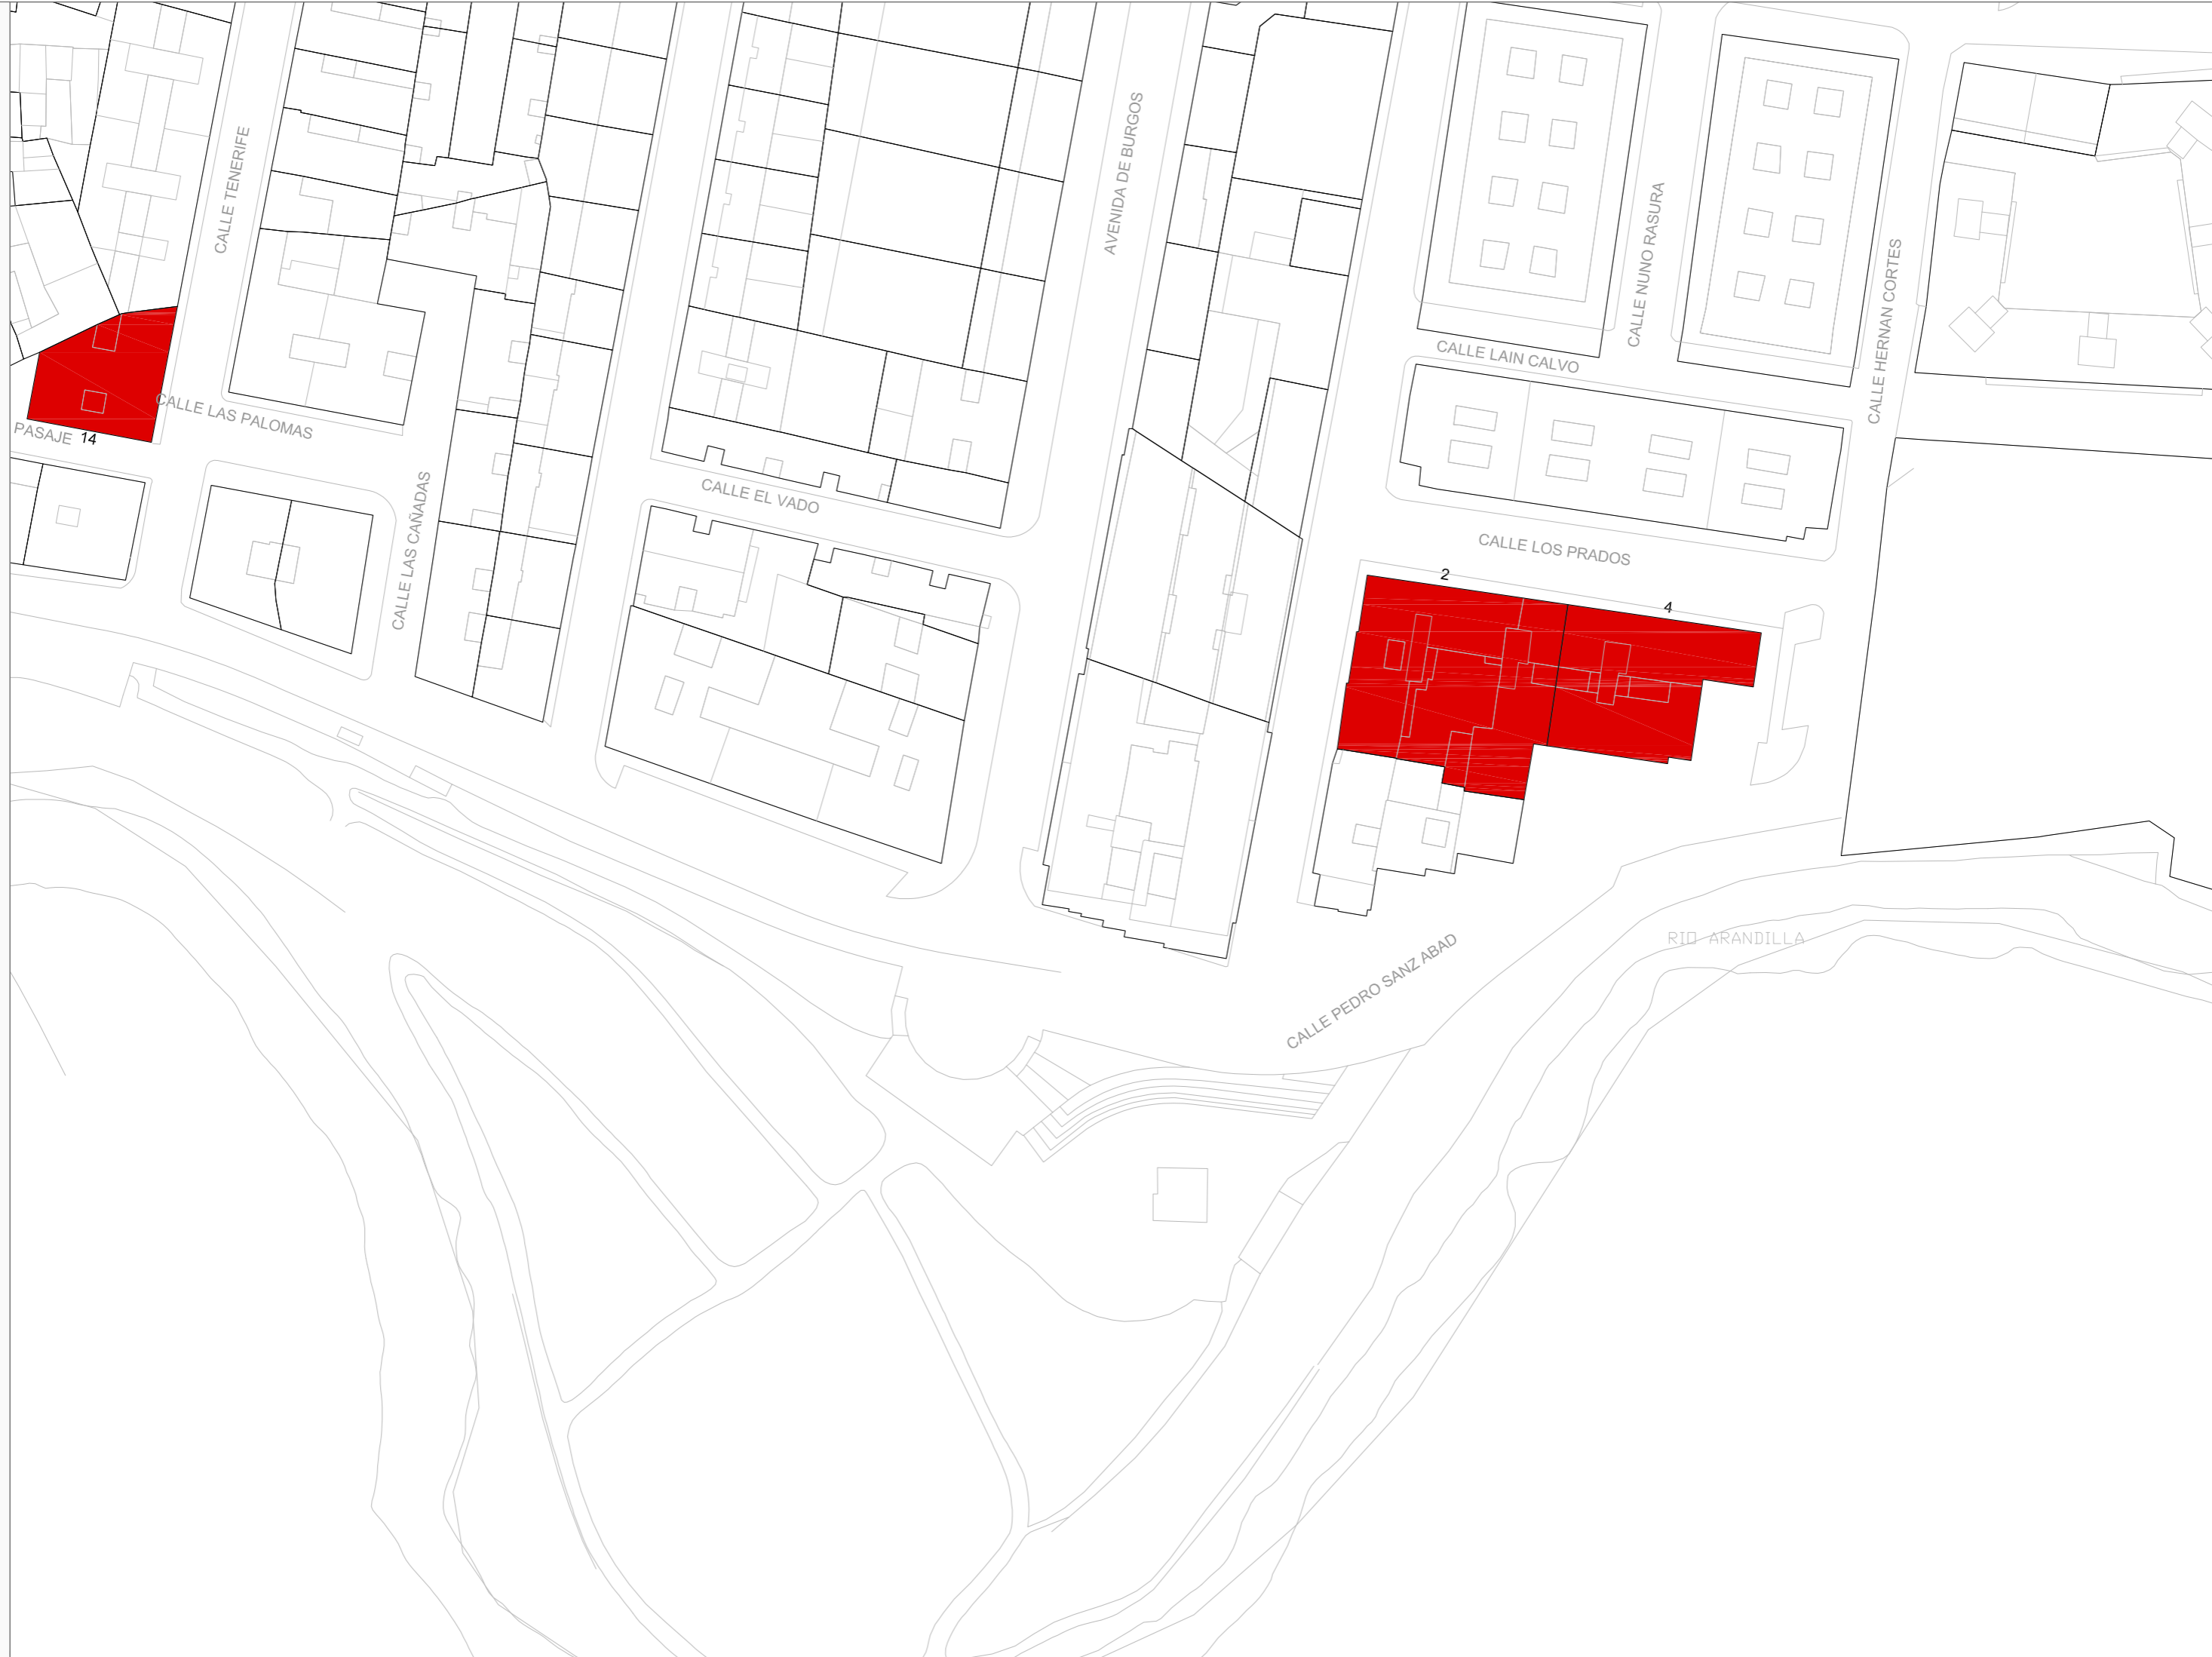

CUADRANTES PLANO ITE AÑO 2020

La Aguilera

162	163	164
	165	166

Sinovas

	148
	149

La Calabaza

154	155
157	
160	

PLAZA CANTABRICO

CALLE DURATON

CALLE ARLANZ

PLAZA ATLANTICO

PLAZA MEDITERRÁNEO

3

PLAZA LAGUNA NEGRA

1

CALLE GUADIANA

AVENIDA CASTILLA

MARCELLINO

AV

PLAZA ALBUFERA

CALLE ESGÜEVA

CALLE PISUERGA

CALLE PISUERGA

ANTONIO DE

AVENIDA GENERIS

AVENIDA PICASSO

CALLE CASTAÑO

111