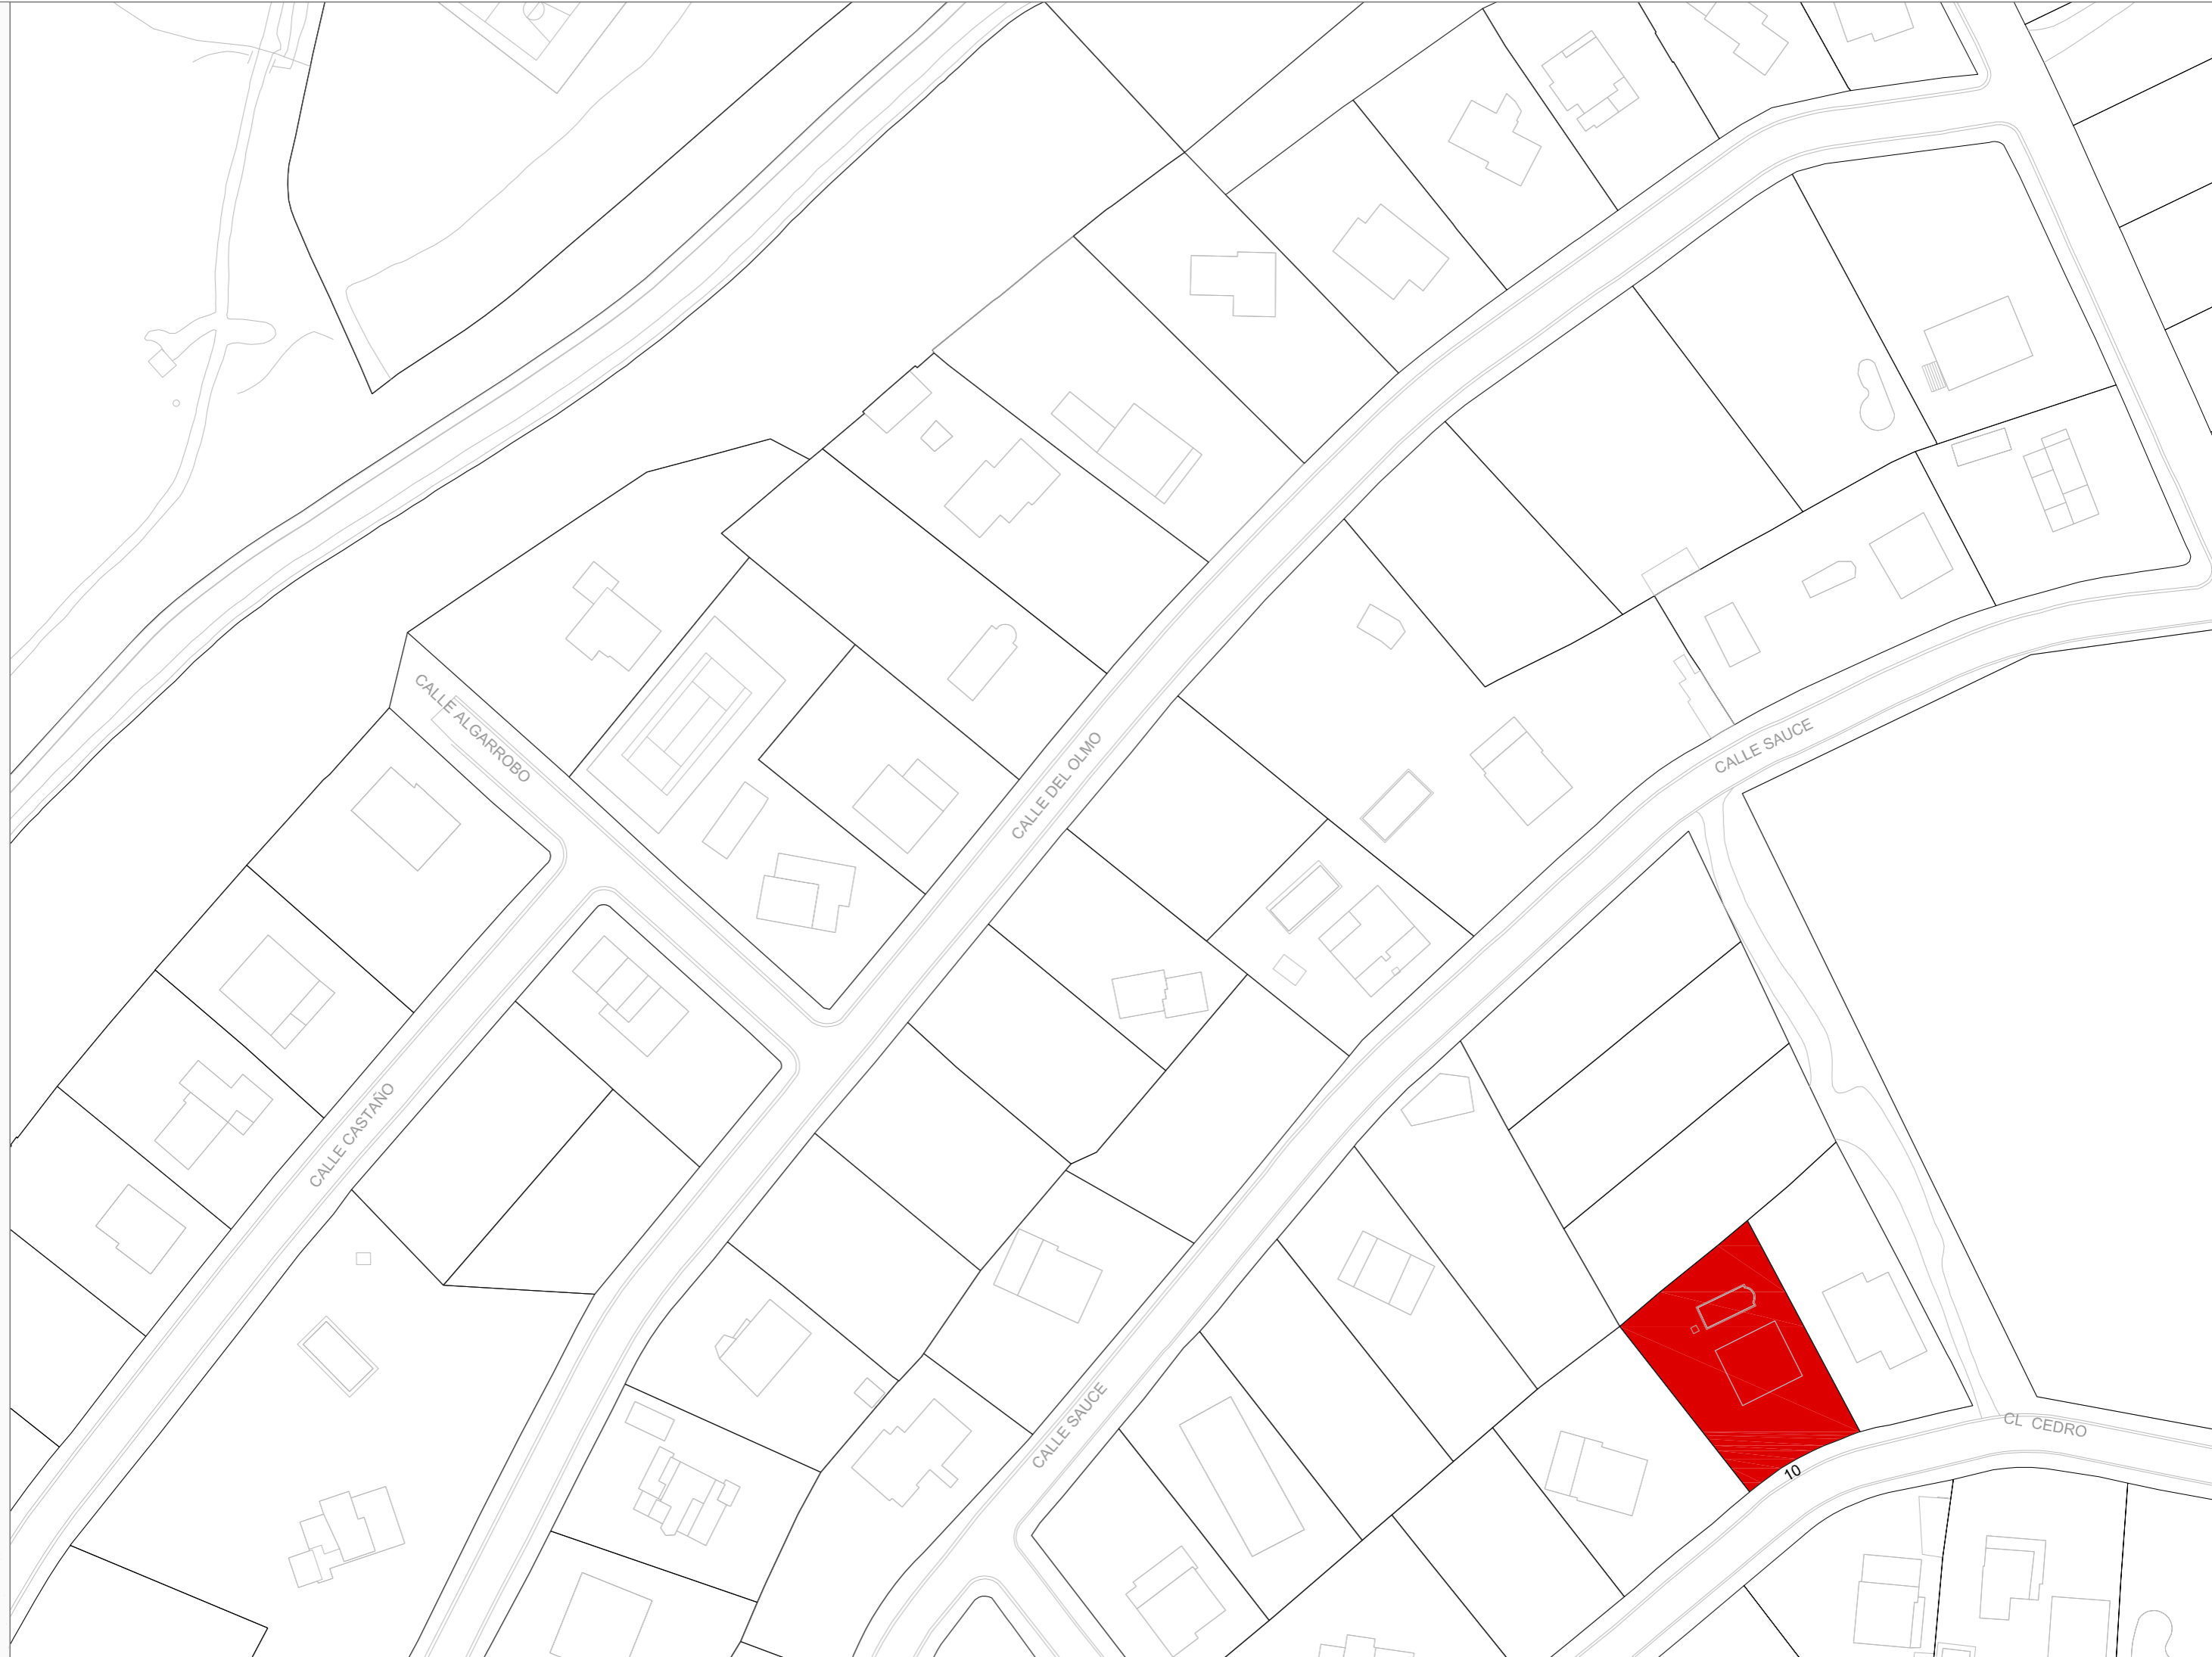

CUADRANTES PLANO ITE AÑO 2020

La Aguilera

162	163	164
	165	166

Sinovas

	148
	149

La Calabaza

154	155
157	
160	

PLAZA CANTABRICO

CALLE DURATON

CALLE ARLANZ

PLAZA ATLANTICO

PLAZA MEDITERRÁNEO

3

PLAZA LAGUNA NEGRA

1

CALLE GUADIANA

AVENIDA CASTILLA

MARCELLINO

AV

PLAZA ALBUFERA

CALLE ESGÜEVA

CALLE PISUERGA

CALLE PISUERGA

ANTONIO DE

AVENIDA GENERIS

AVENIDA PICASSO

CALLE CASTAÑO

111