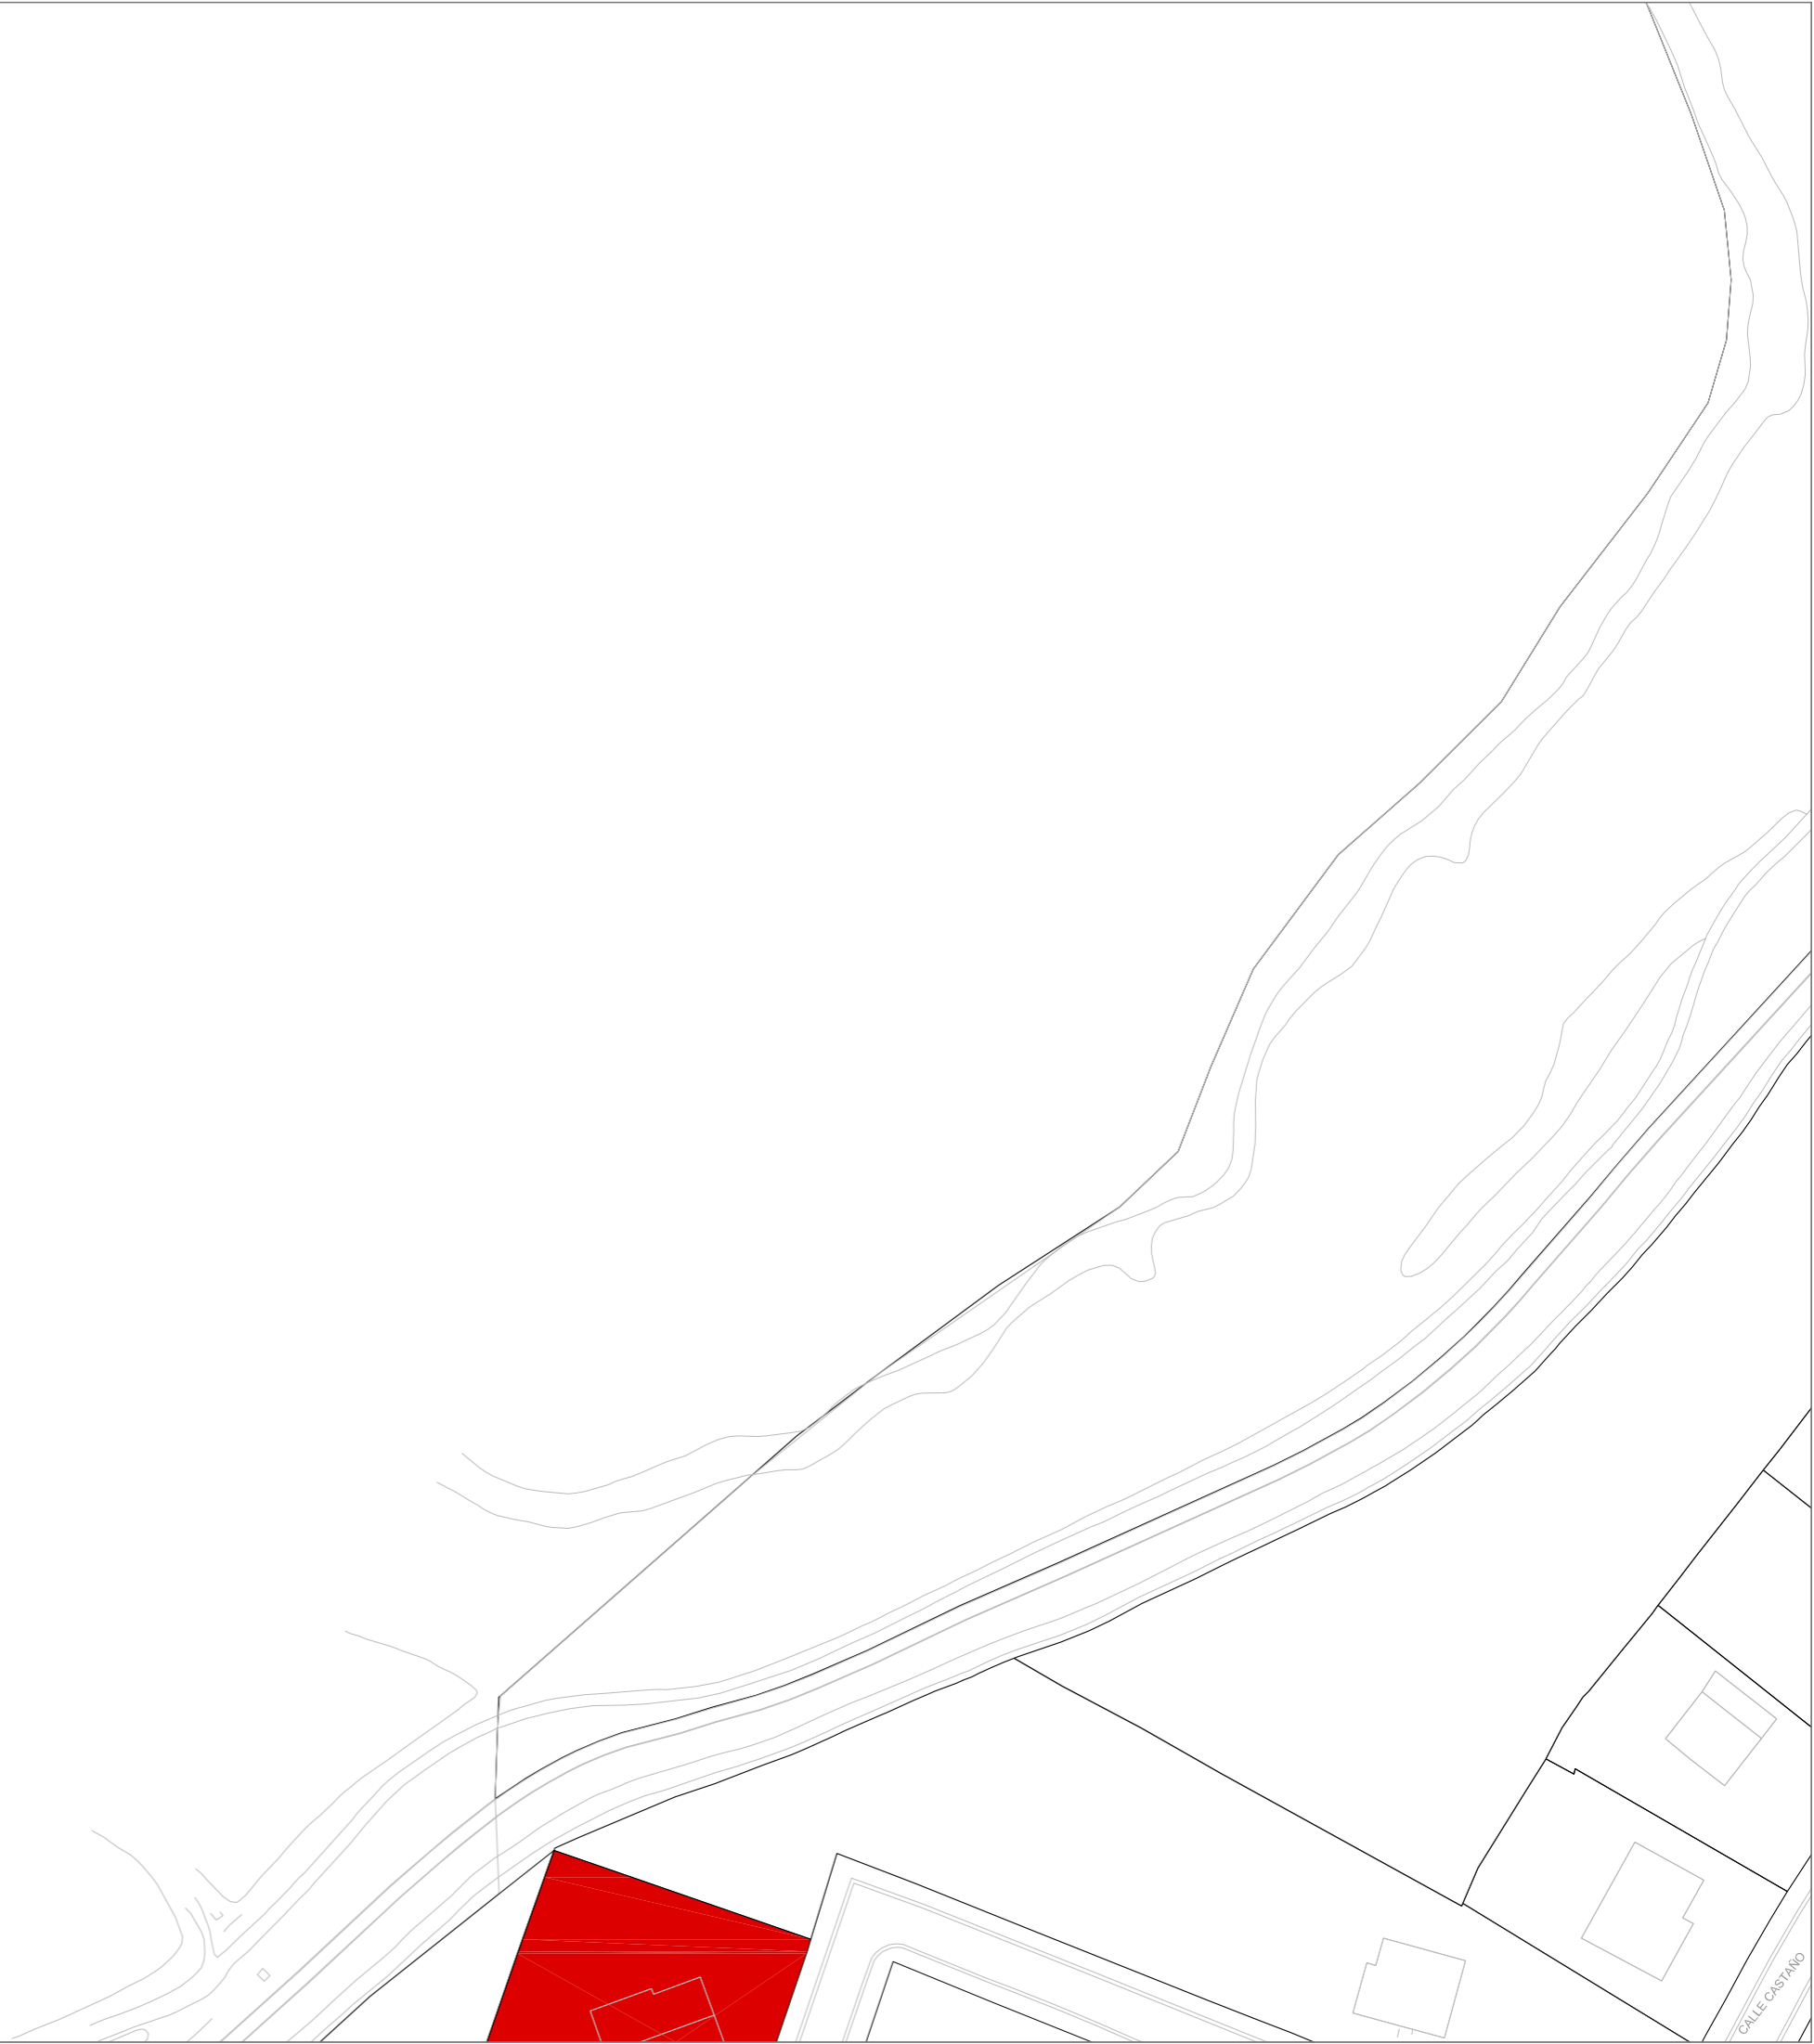

CUADRANTES PLANO ITE AÑO 2020

La Aguilera

162	163	164
	165	166

Sinovas

	148
	149

La Calabaza

154	155
157	
160	

PLAZA CANTABRICO

CALLE DURATON

CALLE ARLANZ

PLAZA ATLANTICO

PLAZA MEDITERRÁNEO

3

PLAZA LAGUNA NEGRA

1

CALLE GUADIANA

AVENIDA CASTILLA

MARCELLINO

AV

PLAZA ALBUFERA

CALLE ESGÜEVA

CALLE PISUERGA

CALLE PISUERGA

ANTONIO DE

AVENIDA GENERIS

AVENIDA PICASSO

CALLE CASTAÑO

111