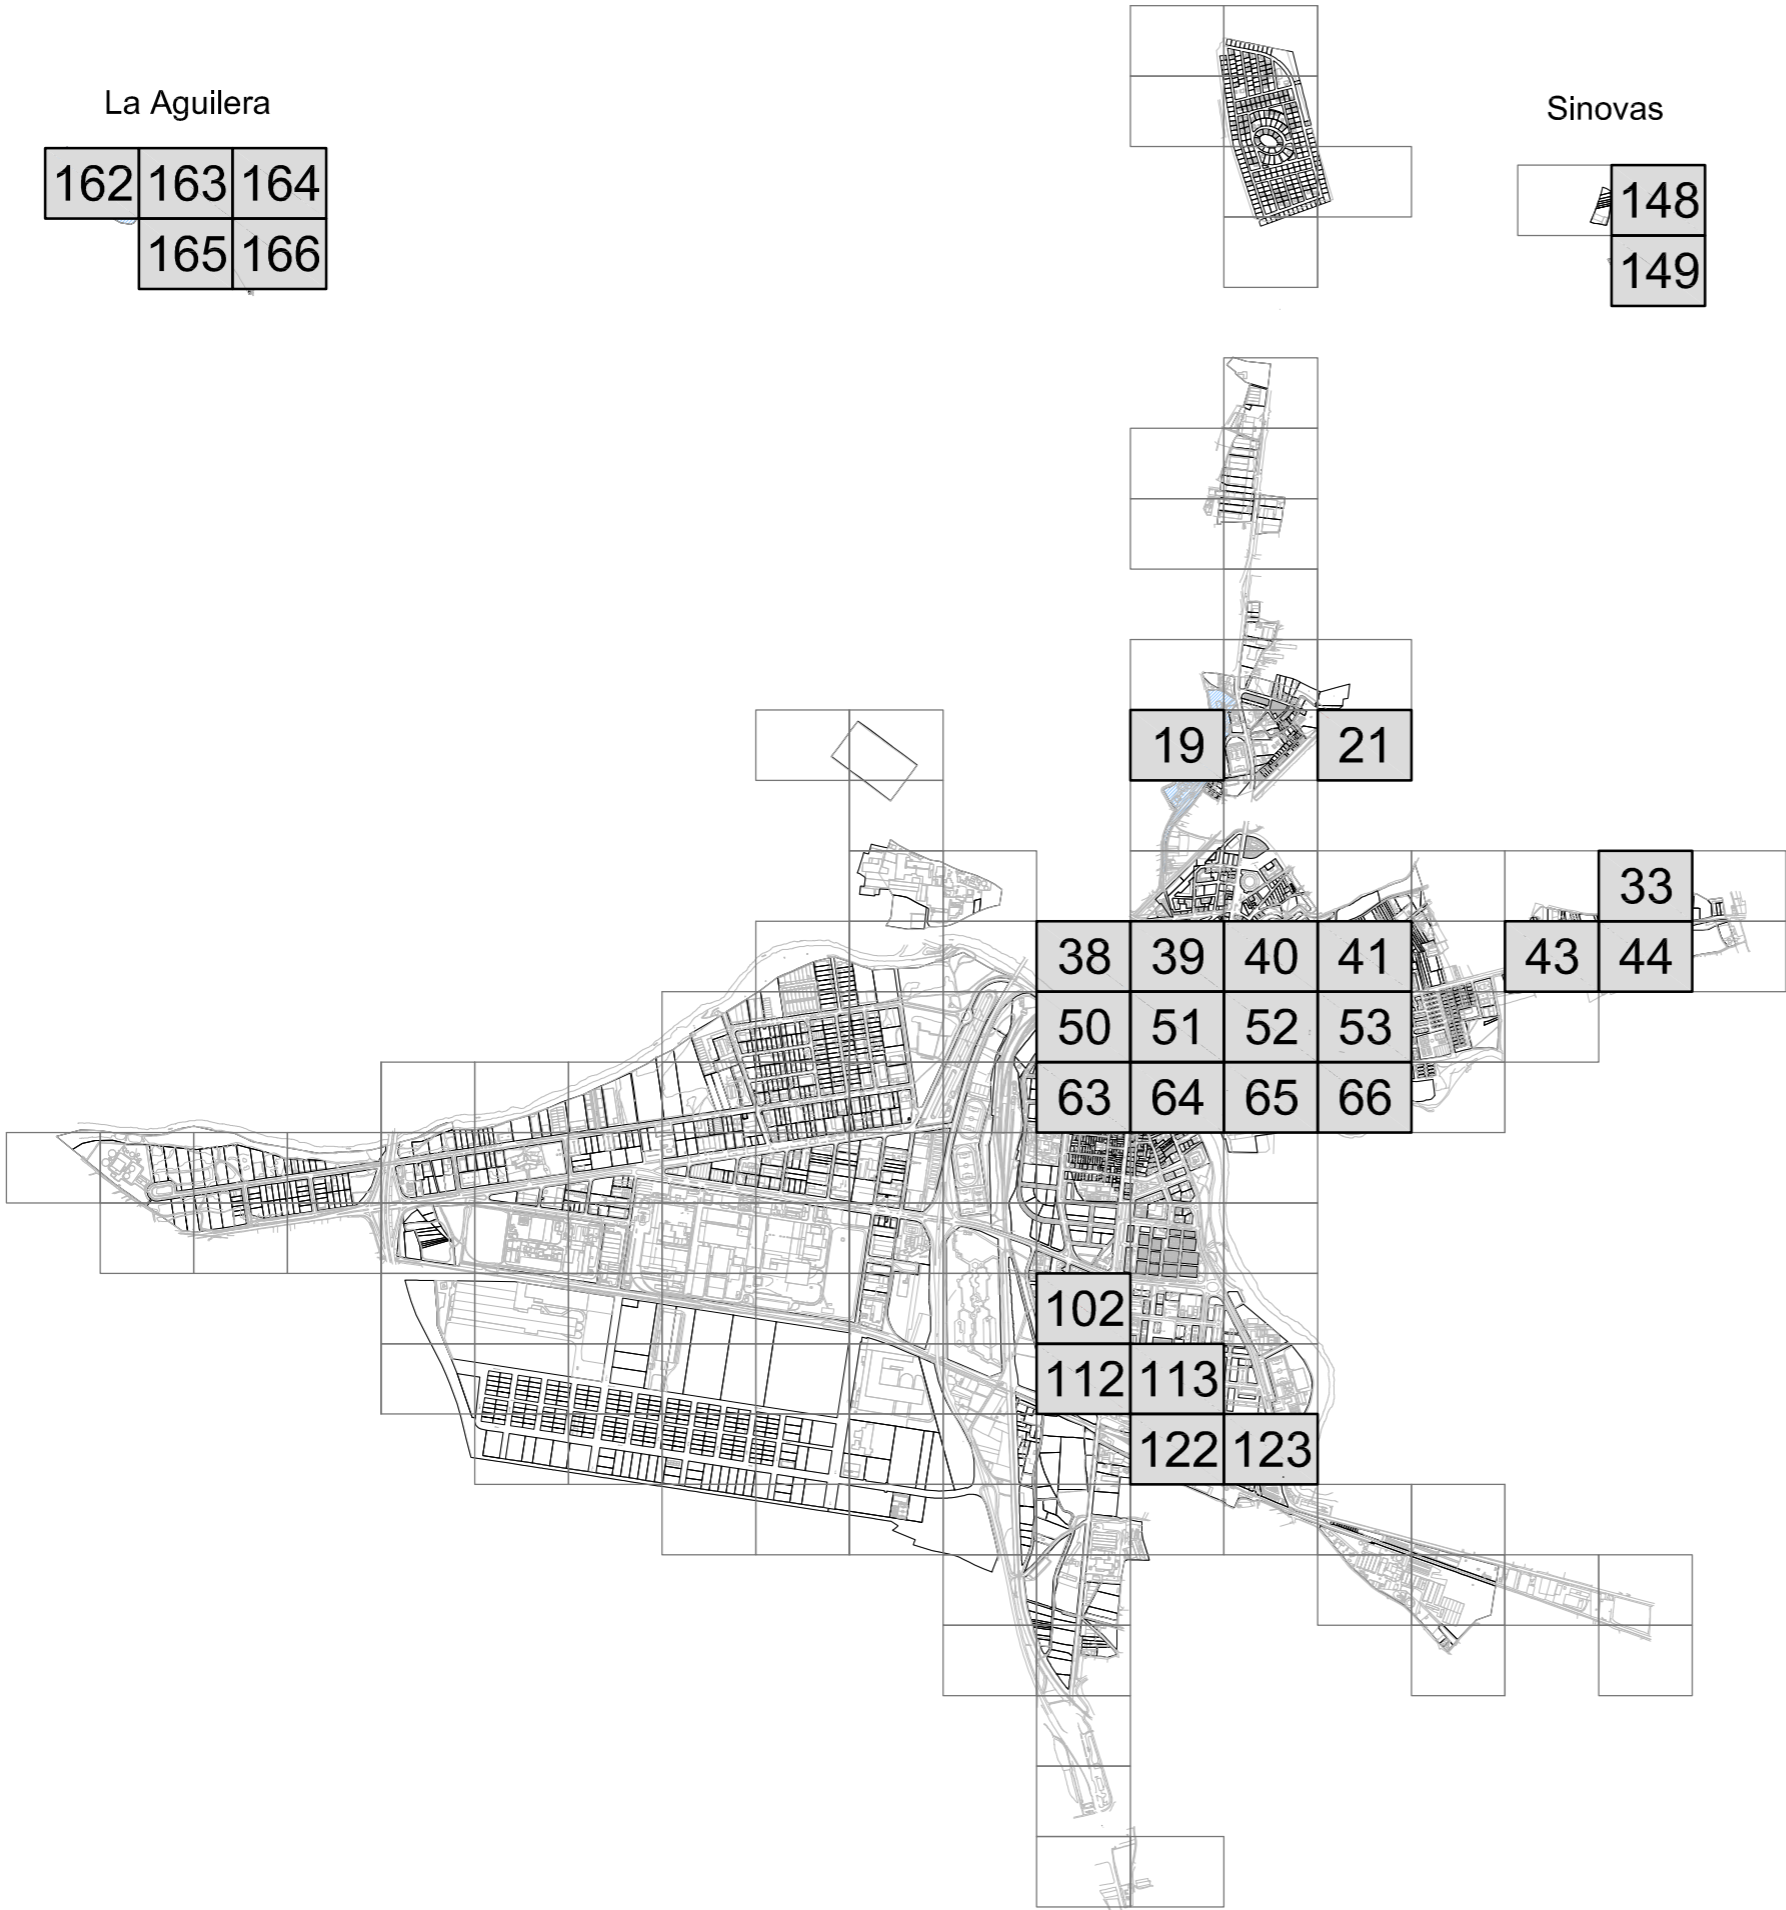

CUADRANTES PLANO ITE AÑO 2020

La Aguilera

162	163	164
	165	166

Sinovas

	148
	149

La Calabaza

154	155
157	
160	

PLAZA CANTABRICO

CALLE DURATON

CALLE ARLANZ

PLAZA ATLANTICO

PLAZA MEDITERRÁNEO

3

PLAZA LAGUNA NEGRA

1

CALLE GUADIANA

AVENIDA CASTILLA

MARCELLINO

AV

PLAZA ALBUFERA

CALLE ESGÜEVA

CALLE PISUERGA

CALLE PISUERGA

ANTONIO DE

AVENIDA GENERIS

AVENIDA PICASSO

CALLE CASTAÑO

111